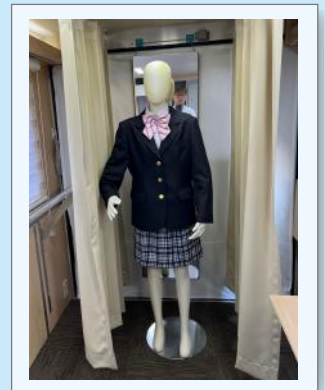

- 明るく広く高い車内
- 豊富な見本展示
- プライバシーを守る広い試着スペース