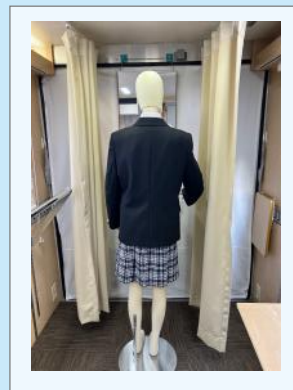

ご自宅でピタッと採寸 いつでも・どこでも走る採寸車

コロナ禍のなか密を避けたい、お子様の塾、スポーツの練習・習い事などと、お忙しく仕事をされている保護者様のお時間が合わず店頭で採寸に来れない。

そんなご家庭の悩みを、Sekine は試着室付きの採寸専用車でご希望の日時に伺います。

自宅に採寸に来てもらいたいけど、家の中に入れてもらうには…

そんな悩みを解消！ 広い採寸専用車内で、店頭で採寸するのと同じように現物見本を試着スペースで着ていただけます。

お気軽にお申込みください。

- 明るく広く高い車内
- 豊富な見本展示
- プライバシーを守る広い試着スペース

学生服専門店

Campus wear
Sekine

詳細は [キャンパスセキネ 検索](https://sekine-shouten.com) 
<https://sekine-shouten.com>

鵜沼神明
本店

藤沢市鵜沼神明4-12-25
小田急藤沢本町より徒歩7分
TEL0466-22-5433